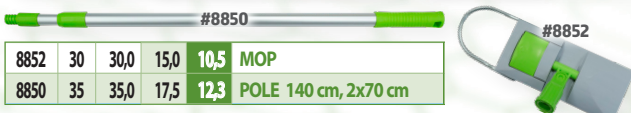

8852	30	30,0	15,0	10,5	MOP
8850	35	35,0	17,5	12,3	POLE 140 cm, 2x70 cm